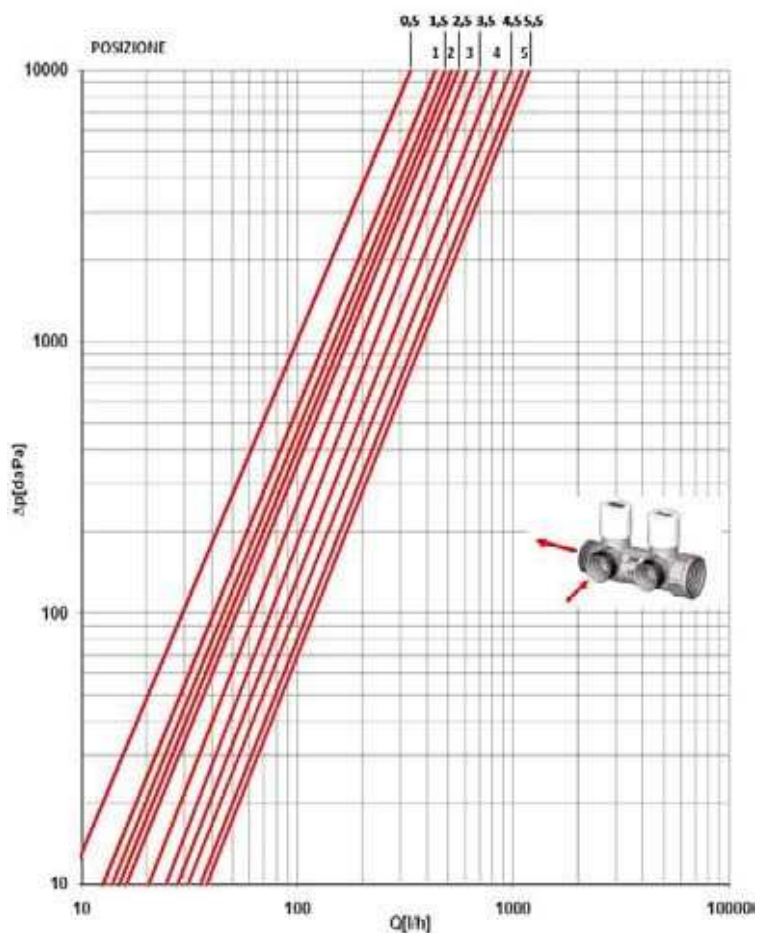

Пропускная способность одного отвода коллектора установленного

- на обратную магистраль

POSIZIONE	0,5	1	1,5	2	2,5	3	3,5	4	4,5	5	5,5
Kv [m³/h]	0,33	0,43	0,48	0,52	0,55	0,61	0,69	0,83	0,98	1,1	1,19