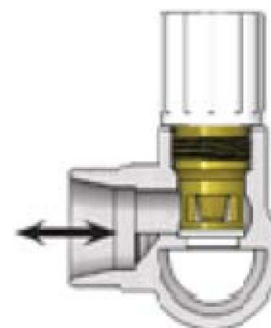

**Регулирующая ручка модифицированного коллектора снабжена шкалой поворотов открытия клапана, что позволяет визуально контролировать настройку клапана.**

Степень открытия определяется по риску на коллекторе, которая совпадает с каким-либо значением на шкале ручки. Вентили вращаются на 360° между позициями «0» - полностью закрытый и «5.5»-полностью открытый. При открытии клапана ручка не перемещается вдоль оси движения клапана, сохраняя габаритные размеры коллектора.

Открывать и закрывать клапан можно рукой без использования каких-либо дополнительных инструментов, что упрощает регулировку и позволяет её делать даже в ограниченном пространстве.

После настройки клапанов можно установить защитный колпачок, который предохранит от несанкционированных воздействий.

**Измененная конфигурация золотника вентиля** имеет классическую форму балансировочного вентиля с хорошо обтекаемыми конфигурациями, которые препятствуют шумообразованию и возникновению кавитации.

Вентиль позволяет произвести плавную и точную балансировку каждого контура в диапазоне пропускной способности от 0,3 до 1,2 м<sup>3</sup>/ч..