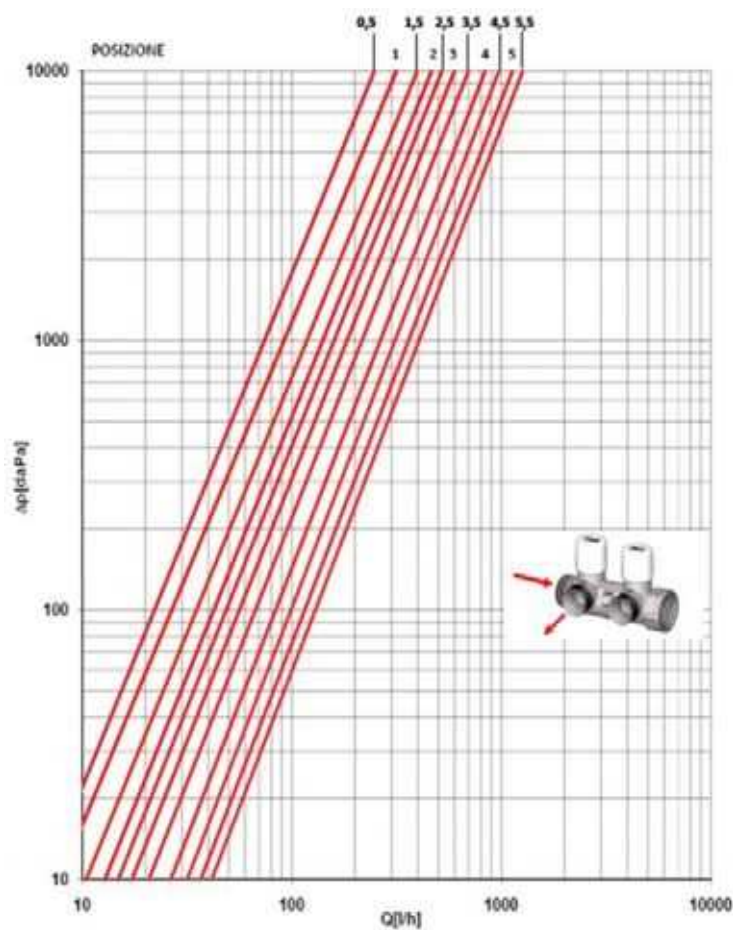

**Измененная конфигурация золотника вентиля** имеет классическую форму балансировочного вентиля с хорошо обтекаемыми конфигурациями, которые препятствуют шумообразованию и возникновению кавитации.

Вентиль позволяет произвести плавную и точную балансировку каждого контура в диапазоне пропускной способности от 0,3 до 1,2 м<sup>3</sup>/ч..

# Пропускная способность одного отвода коллектора установленного

- на обратную магистраль

POSIZIONE	0,5	1	1,5	2	2,5	3	3,5	4	4,5	5	5,5
Kv [m³/h]	0,33	0,43	0,48	0,52	0,55	0,61	0,69	0,83	0,98	1,1	1,19

- на подающую магистраль

POSIZIONE	0,5	1	1,5	2	2,5	3	3,5	4	4,5	5	5,5
Kv [m³/h]	0,24	0,31	0,39	0,46	0,52	0,59	0,69	0,83	0,97	1,13	1,26

$daPa = 10^{-1} Па$